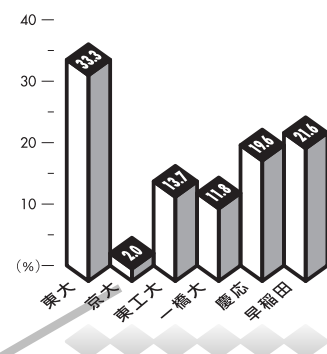

## ARENA DIAGRAM

データでみるアリーナ

Q. 志望学部は?

Q. 生徒の在籍校は?

Q. 志望大学は?

Q. アリーナの  
良い点は?

(2005.11 内部生アンケートより)

東大・医学部 難関大学羅針盤

### 春期講習 3/13(月) 開講!

※ 詳細はお問い合わせください。

対象 新高3  
10ヶ月 完成コース  
「東大への数学」「東大への物理」  
4月開講!

※ 英語/化学コースもございます。詳細はお問い合わせください。 ※ 東大志望の方以外の受講も可能です。その場合、センター後は別コースとなります。詳しい内容につきましてはお問い合わせください。