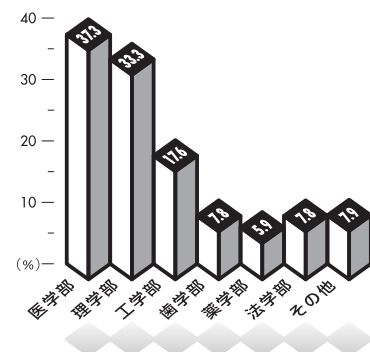

一人ひとりの、難関受験をデザイン。

## ARENA DIAGRAM

データでみるアリーナ

Q. 志望学部は?

Q. 生徒の在籍校は?

Q. 志望大学は?

Q. アリーナの  
良い点は?

(2005.11 内部生アンケートより)

東大・医学部 難関大学羅針盤