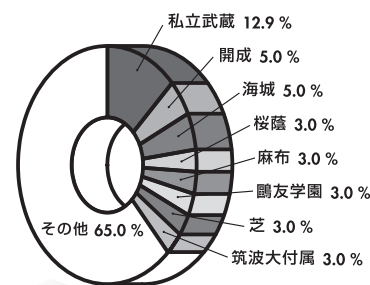

一人ひとりの、難関受験をデザイン。

## ARENA DIAGRAM

データでみるアリーナ

Q. 志望学部は?

Q. 生徒の在籍校は?

Q. 志望大学は?

Q. アリーナの  
良い点は?

(2005.11 内部生アンケートより)

東大・医学部 難関大学羅針盤