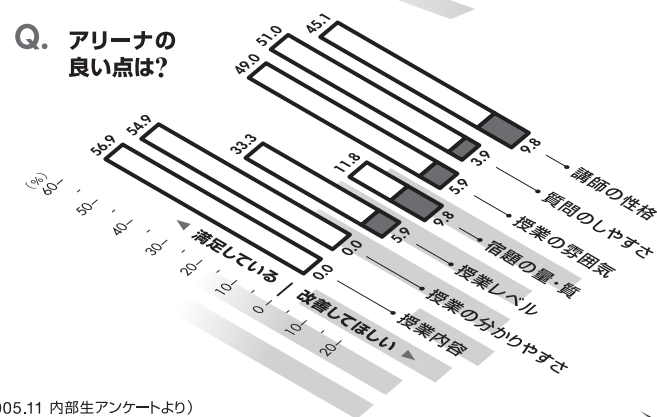

## ARENA DIAGRAM

データでみるアリーナ

Q. 志望学部は?

Q. 生徒の在籍校は?

Q. 志望大学は?

Q. アリーナの  
良い点は?

(2005.11 内部生アンケートより)

東大・医学部 難関大学羅針盤

### 春期講習 3/13(月) 開講!

※ 詳細はお問い合わせください。

対象 新高3  
10ヶ月 完成コース  
「東大への数学」「東大への物理」  
4月開講!

※ 英語/化学コースもございます。詳細はお問い合わせください。 ※ 東大志望の方以外の受講も可能です。その場合、センター後は別コースとなります。詳しい内容につきましてはお問い合わせください。